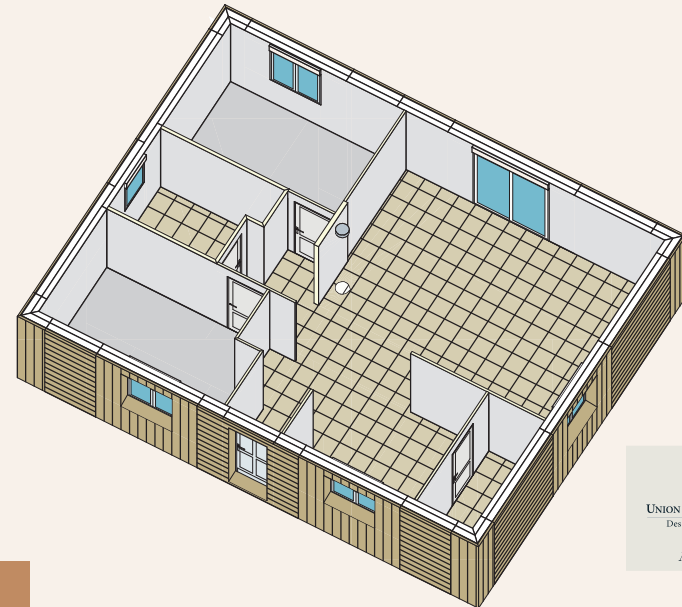

CONSTRUISSONS ENSEMBLE

VOTRE ÉCO MAISON

Construisons ensemble votre maison en ossature bois

Un concept de murs modulaires et industrialisés nous permet de vous laisser une grande liberté pour organiser les aménagements intérieurs. Nos maisons sont recouvertes de base en bardage bois naturel sans entretien. De nombreuses options et variantes sont possibles suivant vos goûts : bardage peinture, enduits à la chaux, angles coupés, bow-window, toiture ardoises ou petites tuiles...

REZ-DE-CHAUSSEE	
PIECE	HABITABLE
Cellier	3.89 m ²
Chambre 1	11.51 m ²
Chambre 2	11.48 m ²
Cuisine	9.21 m ²
Dgt	2.86 m ²
Entrée	1.56 m ²
Salle d'Eau	5.75 m ²
Salon/Séjour	33.01 m ²
Total REZ-DE-CHAUSSEE	79.27 m²