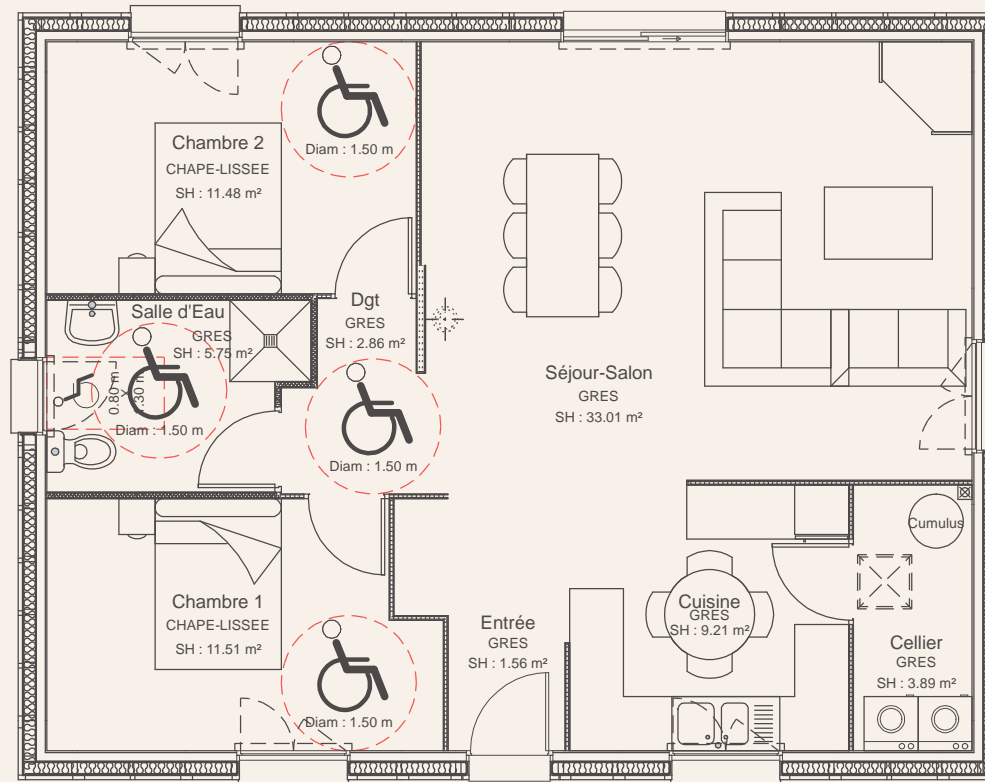

REZ-DE-CHAUSSEE	
PIECE	HABITABLE
Cellier	3.89 m²
Chambre 1	11.51 m²
Chambre 2	11.48 m²
Cuisine	9.21 m²
Dgt	2.86 m²
Entrée	1.56 m²
Salle d'Eau	5.75 m²
Salon/Séjour	33.01 m²
Total REZ-DE-CHAUSSEE	79.27 m²

HABITABLE	79.27 m²

REZ DE CHAUSSEE