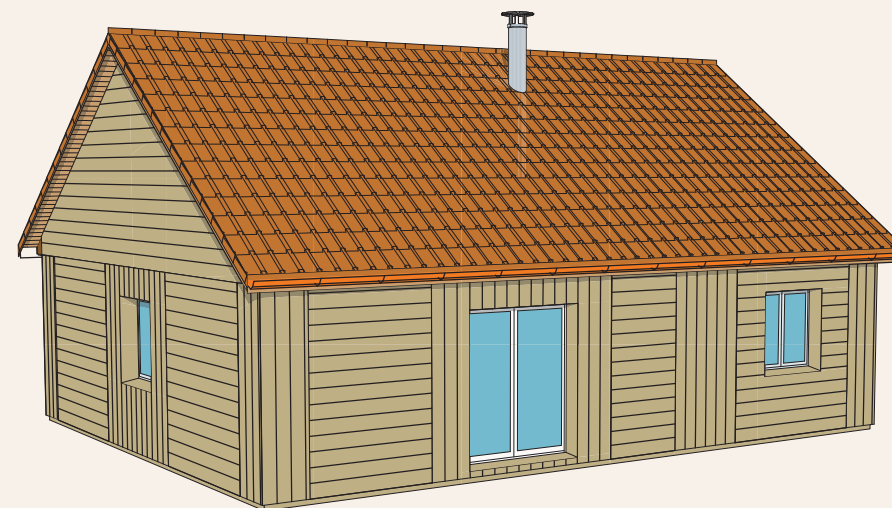

LA TRADITION INNOVANTE

NORMANDIE

Cléverte Bois - Barentin
1532 ter route de Malzaize
76360 PISSY POVILLE

Tel : 02 35 91 80 33

www.cleverte-bois.fr

CENTRE

Cléverte Bois - Bourges

11 rue Maurice Roy

18000 BOURGES

Tel : 02 48 67 83 52